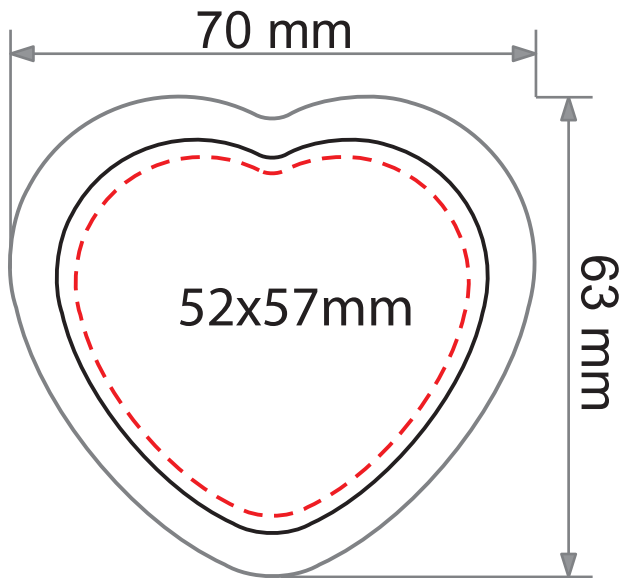

# Špecifikácia pre prípravu grafiky

model CMYK, formát PDF, logá a texty v krivkách

Image size  
Rozmer obrázku

Edge of the button  
Okraj magnetky

Size for full bleed  
Rozmer orezu